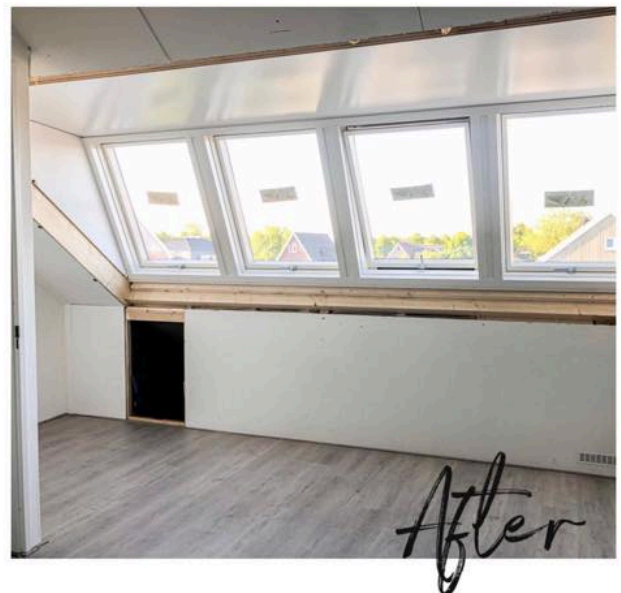

Meer daglicht en ruimte

Een LUXboX is de ideale ruimtewinner voor meer ruimte en daglichtopbrengst. Door de vormgeving geniet je van veel meer daglicht in de ruimte, het schuin oplopende dak zorgt ervoor dat de LUXboX een wordt met de ruimte.

De LUXboX Dakkapel Basic brengt 2x meer daglicht in de woning ten opzichte van een traditionele dakkapel.

De Dakserre brengt zelfs 4x zoveel daglicht.