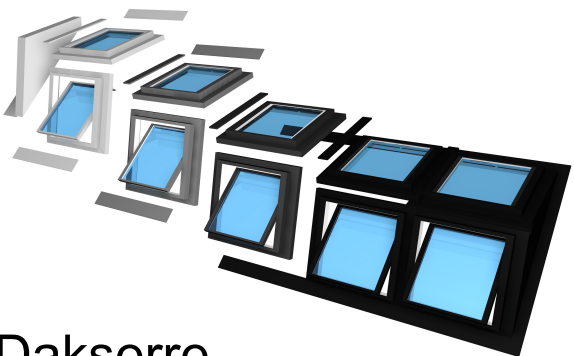

De Dakkapel uitvoering is een eenvoudige manier om een ruimte te vergroten, door het toepassen van een vaste driehoek halen wij de maximale ruimtewinst binnen de 60cm vergunningsvrije regelgeving. De Dakkapel basic uitvoering is standaard voorzien van tuimelvensters met ventilatie mogelijkheid in een onderhoudsvrije aflak (FAKRO) of een wit afgelakte versie (VELUX). De ramen zijn ook uit te voeren in uitzetvensters of elektrisch bedienbare uitvoering.

Beschikbare maten

De LUXboX Dakkapel Basic is er in 2 inbouw hoogtes, 200cm en 225cm. De breedte is modulair samen te stellen met breedte maten van 78, 94, 114 en 134cm. De ruimte tussen de ramen is standaard 10cm, hierdoor is het mogelijk om een scheidingswand te plaatsen.

Beschikbare maten

De LUXboX Dakserre is er in 3 inbouw hoogtes, 225cm, 250 en 270cm. De breedte is modulair samen te stellen met breedte maten van 78, 94, 114 en 134cm. De ruimte tussen de ramen is standaard 10cm, hierdoor is het mogelijk om een scheidingswand te plaatsen.