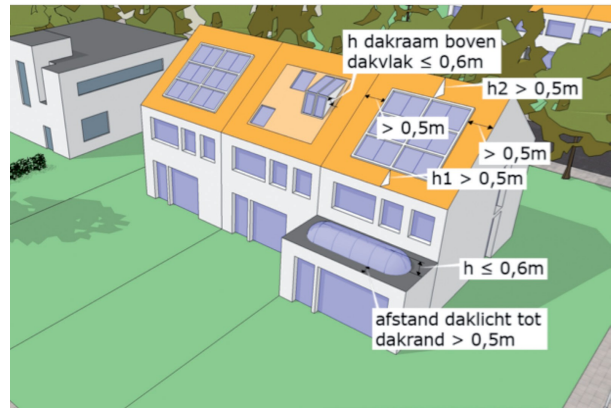

Vergunningsvrij

Door de vergunningsvrije regelgeving die sinds 2010 van toepassing is voor dakserre's, daklichten en dakramen waar de LUXboX onder valt steeds meer mogelijkheden.

In 90% van de situaties is de LUXboX dakserre en dakkapel vergunningsvrij te plaatsen aan de achterzijde, zijkant en ook steeds meer aan de voorzijde van een woning.