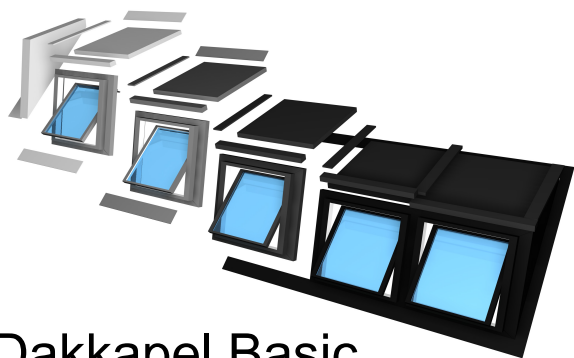

Modulaire Dakserre en Dakkapel systemen