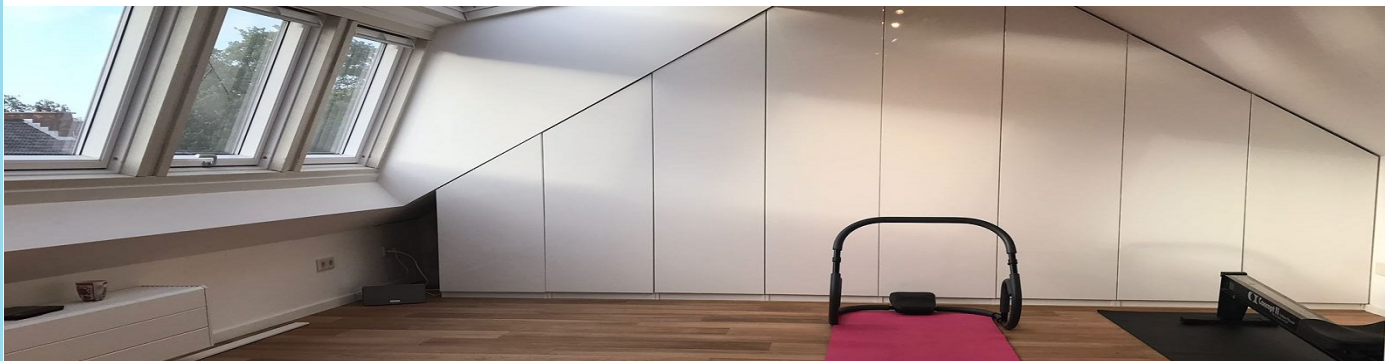

Dakserre

Dakserre XXL